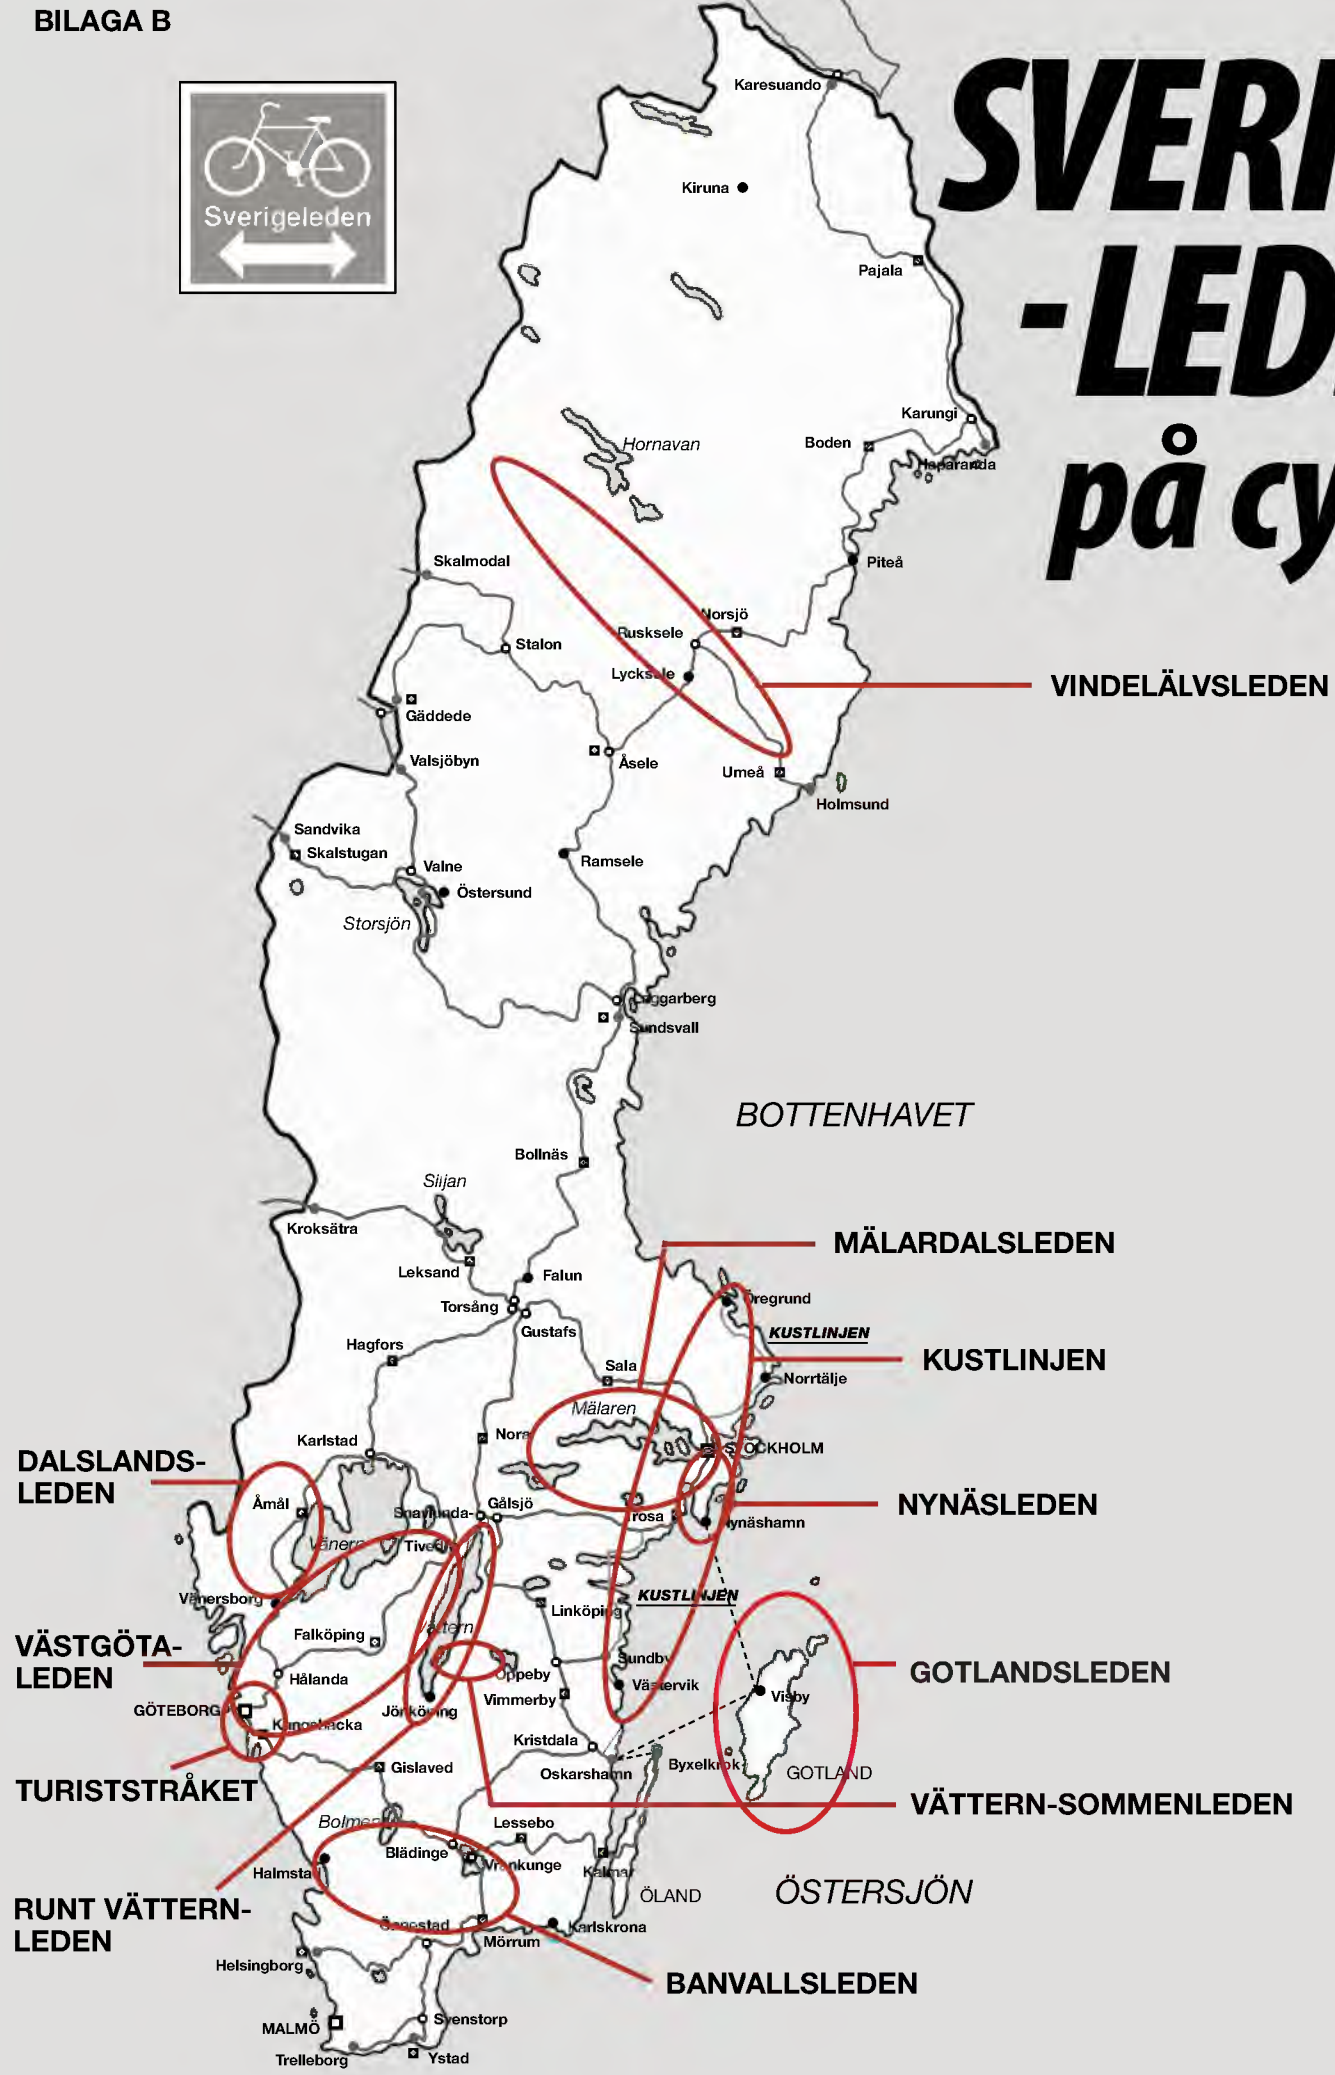

# SCS:s nätverk av cykelturistleder

Sverigeleden utgör stommen i nätverket och till detta är följande ledprojekt kopplade – från norr till söder:

- ★ Vindelälvsleden
- ★ Vindelälvsleden MTB
- ★ Skärgårdscykelleden Kustlinjen
- ★ Mälardalsleden
- ★ Nynäsleden
- ★ Runt Vättern-leden
- ★ Västgötaleden
- ★ Dalslandsleden
- ★ Turiststråket runt Storgöteborg
- ★ Vättern-Sommenleden
- ★ Banvallsleden
- ★ Gotlandsleden

# SVERIGE -LEDEN på cykel

VINDELÄLVSLLEDEN

BOTTENHAVET

MÄLARDALSLEDEN

KUSTLINJEN

NYNÄSLEDEN

GOTLANDSLEDEN

VÄTTERN-SOMMENLEDEN

ÖSTERSJÖN

BANVALLSLEDEN

DALSLANDSLEDEN

VÄSTGÖTALLEDEN

TURISTSTRÅKET

RUNT VÄTTERNLEDEN

MALMÖ

Trelleborg